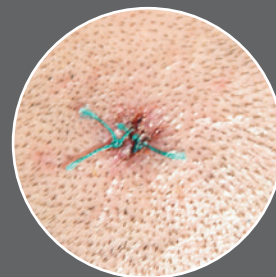

● Con occhialini binoculari HEINE 2.5x e LoupeLight2