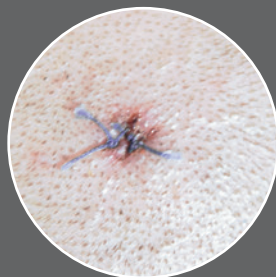

Con un prodotto concorrente simile (con illuminazione e ingrandimento)